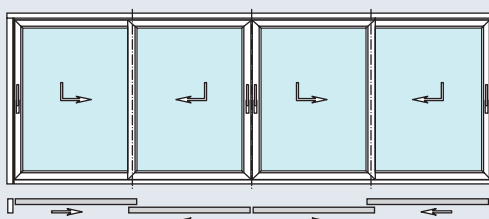

Благодаря продуманной многокамерной конструкции ПВХ-профилей, монтажной глубине 70 мм и энергосберегающим стеклопакетам система Schüco EasySlide демонстрирует превосходную теплоизоляцию.

Пороги подъемно-раздвижной двери выполнены с термическим разделением наружной и внутренней зоны. Так обеспечивается эффективная защита от промерзания зоны перед балконной дверью. Инновационная система уплотнителей с тремя уровнями герметизации гарантирует надежную защиту от природных воздействий, а также оптимальную звукоизоляцию. А хорошо зарекомендовавшая себя на практике система блокировки отвечает максимальным требованиям по безопасности с классом взломоустойчивости ПВ3.

Индивидуальный комфорт и широкий спектр решений

В двухстворчатом исполнении возможен вариант с одной рабочей створкой, либо с двумя подвижными.

Различные возможности для выхода наружу: через центральный, либо через боковые раздвижные элементы.