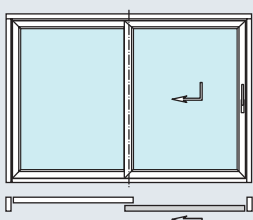

Индивидуальный комфорт и широкий спектр решений

В двухстворчатом исполнении возможен вариант с одной рабочей створкой, либо с двумя подвижными.