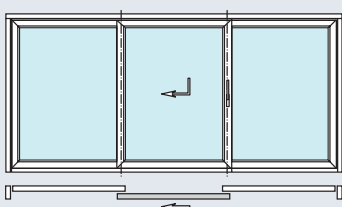

Различные возможности для выхода наружу: через центральный, либо через боковые раздвижные элементы.