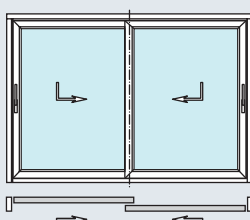

Индивидуальный комфорт и широкий спектр решений

В двухстворчатом исполнении возможен вариант с одной рабочей створкой, либо с двумя подвижными.