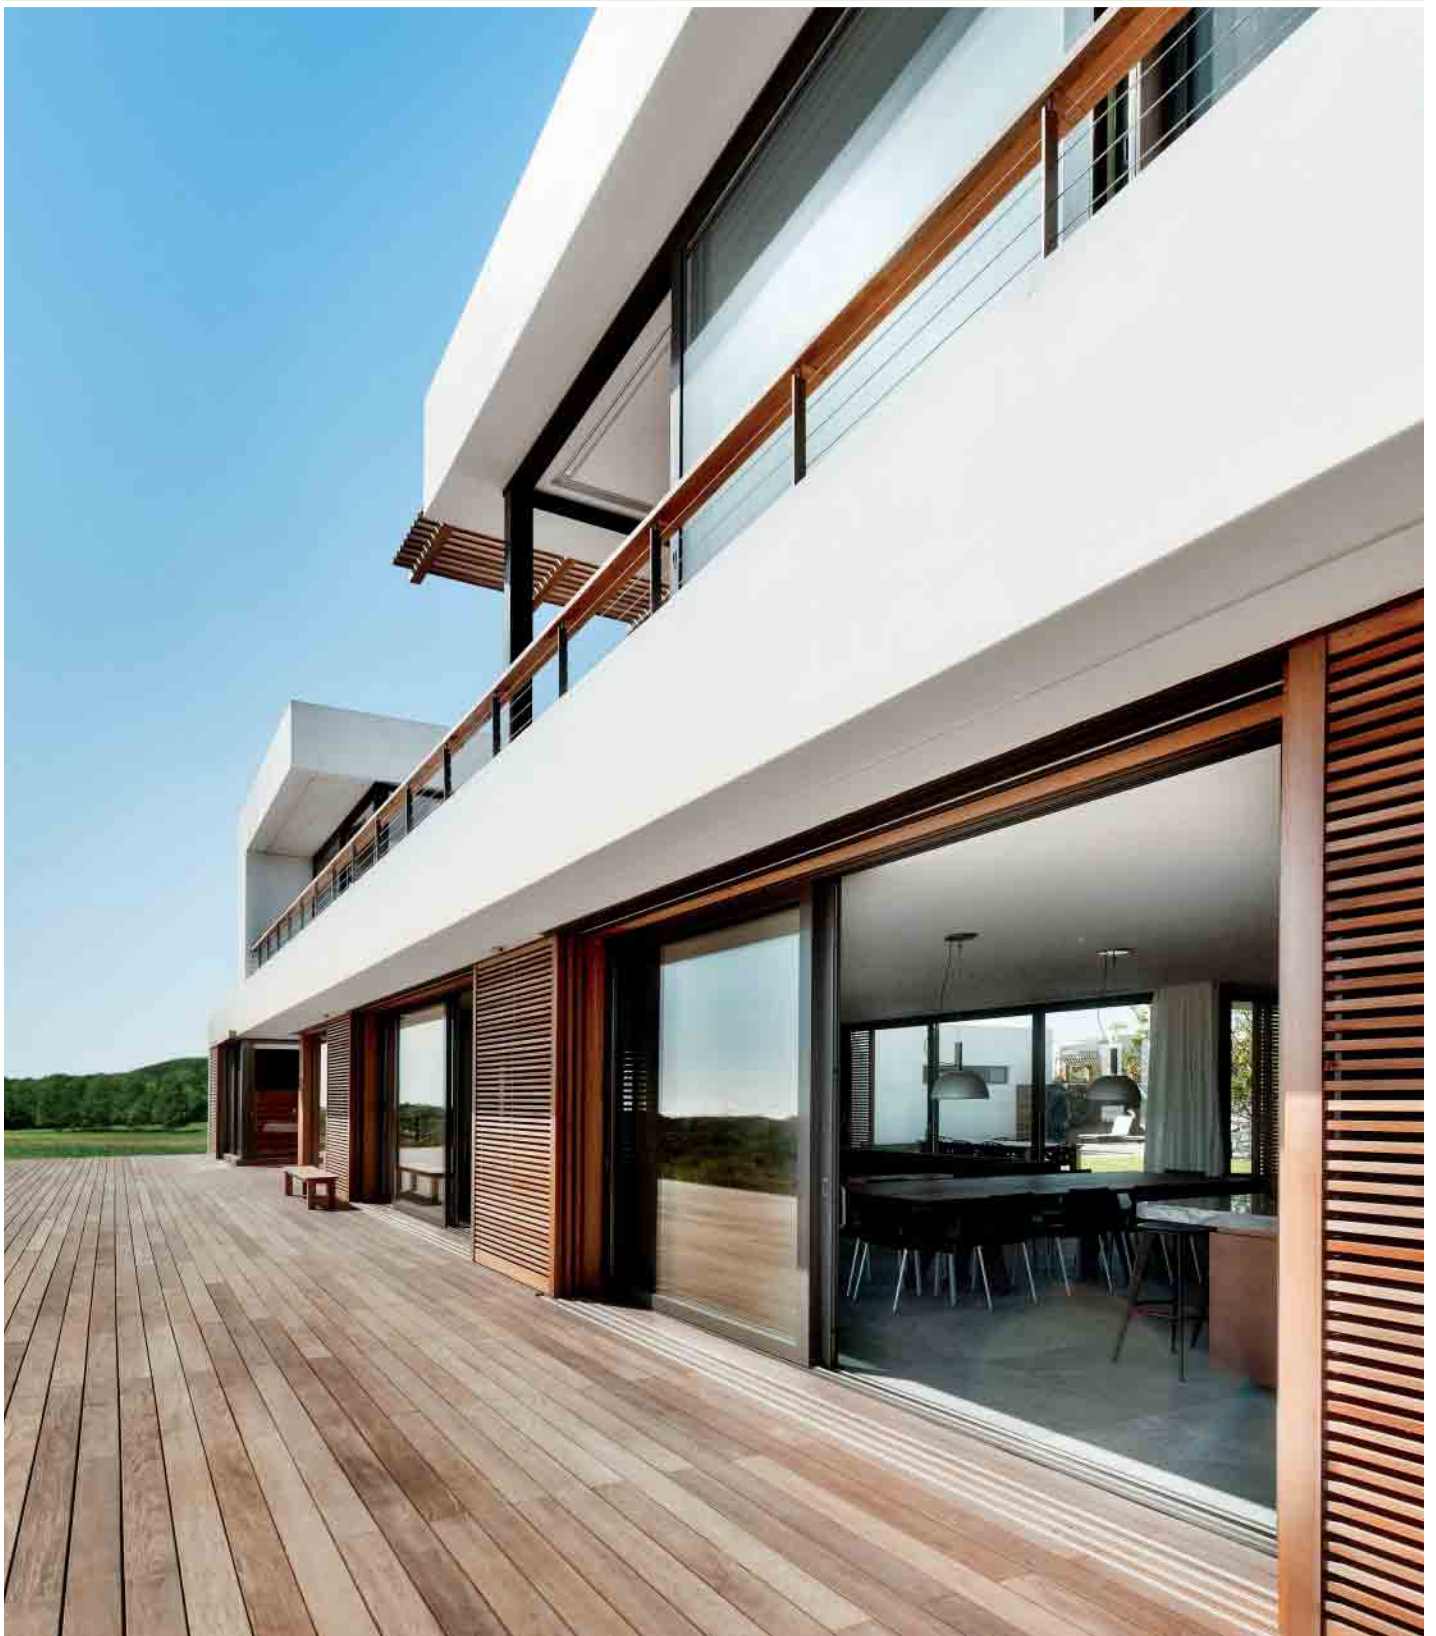

Schüco EasySlide

Подъемно-раздвижные двери из ПВХ для террас, балконов и зимних садов

Оживите будни, наслаждаясь природой...

Стремление к открытому пространству и свободе или уединению в уютном уголке зимнего сада и созерцанию видов на горизонте – каждый человек мечтает о своем, глядя из окна. Балкон, терраса или зимний сад являются связующим звеном между повседневными буднями и расслабляющей атмосферой живой природы. Кто из нас не хотел бы при хорошей погоде расширить жилое пространство всего несколькими простыми движениями? Воплотите свои мечты в реальность.

Больше света и пространства
для создания уюта.

... благодаря Schüco EasySlide.

- 1 Термическое разделение порога предотвращает промерзание в зоне пола
- 2 Плоский порог для удобного беспрепятственного перемещения
- 3 Изящные переплеты при максимальных габаритах створки увеличивают светопропускание

Идеальное единение дома и сада.

Элегантные и наполненные светом помещения – благодаря системе Schüco EasySlide открываются новые возможности для оформления жилого пространства. Почти бесшумно и без малейших усилий подъемно-раздвижная дверь открывается для выхода на балкон, террасу или в сад. Насладитесь открытой, наполненной воздухом и светом атмосферой зимнего сада в Вашем доме и возможностью плавно и беспрепятственно оказаться снаружи.