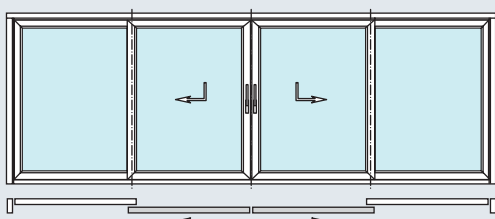

Больше света и пространства
для создания уюта.

... благодаря Schüco EasySlide.

- 1 Термическое разделение порога предотвращает промерзание в зоне пола
- 2 Плоский порог для удобного беспрепятственного перемещения
- 3 Изящные переплеты при максимальных габаритах створки увеличивают светопропускание

Благодаря продуманной многокамерной конструкции ПВХ-профилей, монтажной глубине 70 мм и энергосберегающим стеклопакетам система Schüco EasySlide демонстрирует превосходную теплоизоляцию.

Пороги подъемно-раздвижной двери выполнены с термическим разделением наружной и внутренней зоны. Так обеспечивается эффективная защита от промерзания зоны перед балконной дверью. Инновационная система уплотнителей с тремя уровнями герметизации гарантирует надежную защиту от природных воздействий, а также оптимальную звукоизоляцию. А хорошо зарекомендовавшая себя на практике система блокировки отвечает максимальным требованиям по безопасности с классом взломоустойчивости ПВ3.

Индивидуальный комфорт и широкий спектр решений

В двухстворчатом исполнении возможен вариант с одной рабочей створкой, либо с двумя подвижными.

Различные возможности для выхода наружу: через центральный, либо через боковые раздвижные элементы.