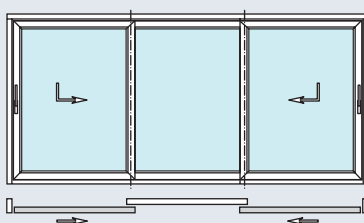

Различные возможности для выхода наружу: через центральный, либо через боковые раздвижные элементы.