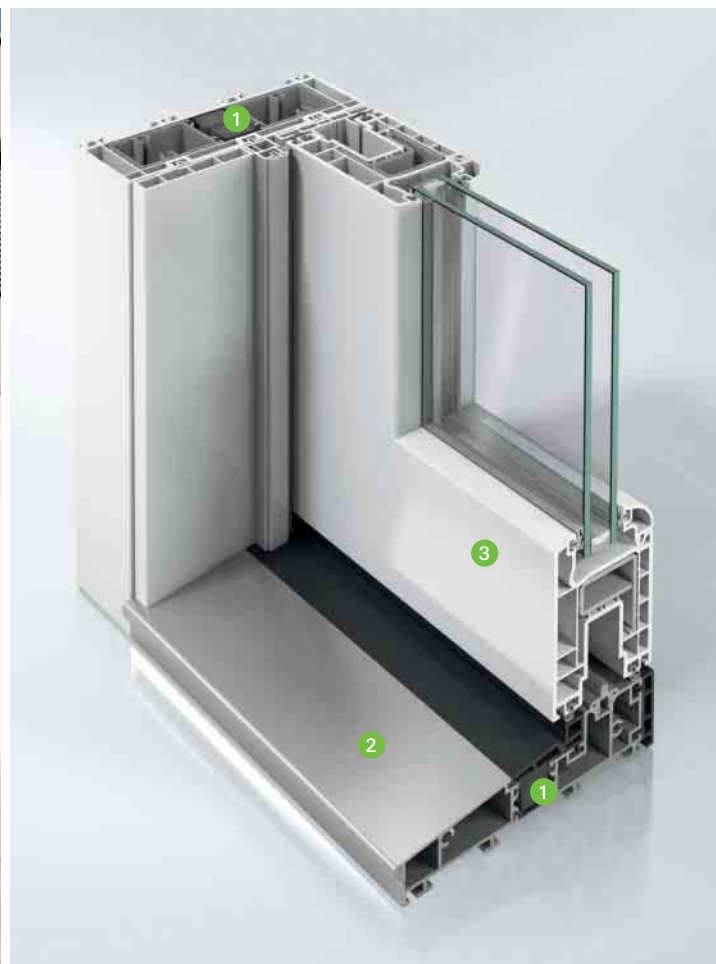

Больше света и пространства
для создания уюта.

... благодаря Schüco EasySlide.

- 1 Термическое разделение порога предотвращает промерзание в зоне пола
- 2 Плоский порог для удобного беспрепятственного перемещения
- 3 Изящные переплеты при максимальных габаритах створки увеличивают светопропускание

Благодаря продуманной многокамерной конструкции ПВХ-профилей, монтажной глубине 70 мм и энергосберегающим стеклопакетам система Schüco EasySlide демонстрирует превосходную теплоизоляцию.

Пороги подъемно-раздвижной двери выполнены с термическим разделением наружной и внутренней зоны. Так обеспечивается эффективная защита от промерзания зоны перед балконной дверью. Инновационная система уплотнителей с тремя уровнями герметизации гарантирует надежную защиту от природных воздействий, а также оптимальную звукоизоляцию. А хорошо зарекомендовавшая себя на практике система блокировки отвечает максимальным требованиям по безопасности с классом взломоустойчивости ПВ3.